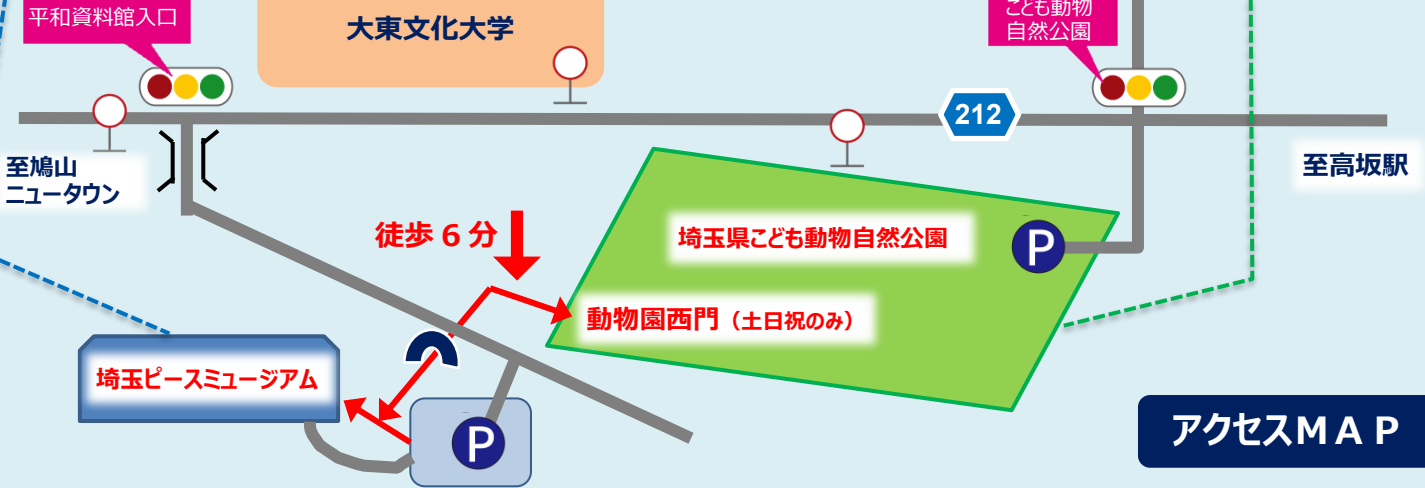

スタンプ

スタンプ

土日祝日は
動物園西門 ⇄ ピースミュージアム
徒歩 6分!!

ミュージアムで引き換え

おもしろ消しゴム
(写真は一例です)

ミュージアムの詳細情報は
二次元コードをチェック!

動物園の詳細情報は
二次元コードをチェック!

動物園で引き換え

動物園オリジナルグッズ
(写真は一例です)

アクセスMAP

【注意事項】

- スタンプ設置場所・景品引き換え場所
こども動物自然公園 → 「案内所」
ピースミュージアム → 「入り口正面・受付」
- 押印した台紙を見せた、どちらか片方だけの施設で、お一人1個プレゼントがもらえます
- 押印した台紙1枚につき、プレゼントは1個です
- 押印した台紙を1人が複数持参しても、プレゼントは1個です
ただし、一人が複数回のスタンプラリーに参加することは可能です

【埼玉県こども動物自然公園】

開園時間 9:30~17:00
(11/15~2/10 9:30~16:30)
休園日 毎週月曜(休日の時は開園)
入園料 大人 520円
小人 210円
小学校就学前・障害者手帳をお持ちの方無料
駐車料金 普通車 600円
大型(含むマイクロバス)1200円
電話 0493-35-1234

【埼玉ピースミュージアム】

開館時間 9:00~16:30
(入館は16時まで)
休館日 毎週月曜
(休日の時は翌平日)
入館料 無料(駐車場無料)
電話 0493-35-4111